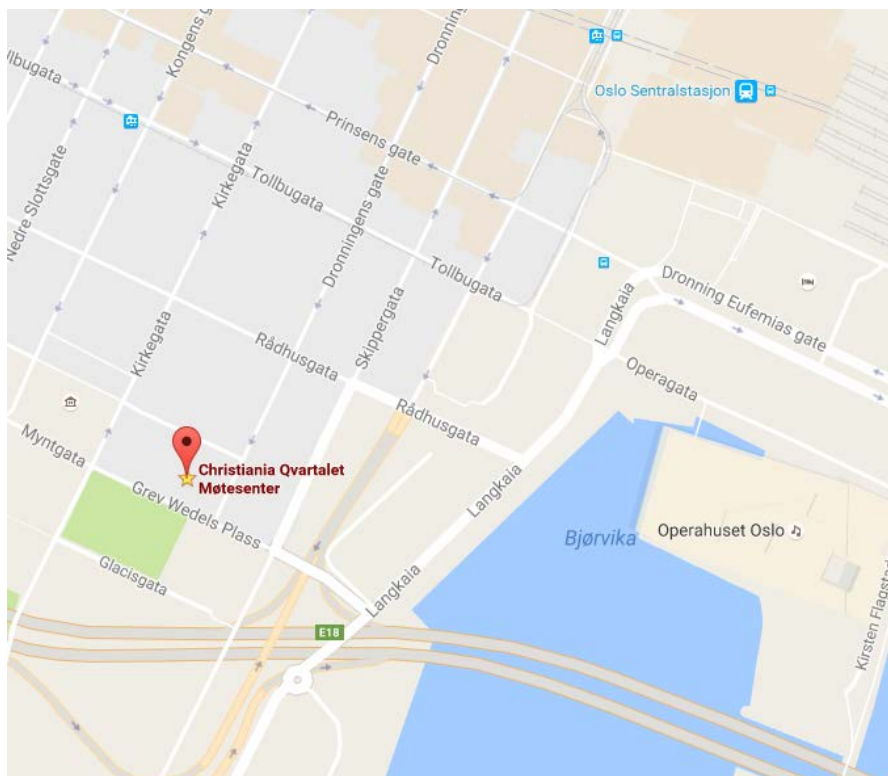

### Bil fra E18

Kjør i Festningstunnelen, ta av mot Sentrum S/DFDS/Havn/Stena. Sving venstre inn på Grev Wedels Plass. Ta første til høyre til Skippergata, så første til venstre ut på Rådhusgata. Ta tredje krysset til venstre og ut på Kongens gate. Sving venstre og inn på Myntgata, fortsett til Grev Wedels Plass 7. Inngangen er i krysset ved GWP 7 og Dronningens gate

### Bil fra E6

Følg Operatunnelen til festningstunnelen. Ta av mot Rådhusgata. Sving venstre og inn på Rådhusgata. Ta fjerde kryss til venstre inn i Kongensgate. Sving venstre, inn på Myntgata og fortsett til Grev Wedels Plass 7. Inngangen er i krysset ved GWP 7 og Dronningens gate

### T – bane/ Tog fra Oslo Sentralbanestasjon

Gå Strandgata, ta til høyre inn i Prinsens gate, så venstre til Dronningens gate. På hjørnet av Dronningens gate og GWP 7 er inngangen, se kart.

### Trikk/Buss

Hovedtrasé går i Prinsens gate og Tollbugata, følg Kirkegata til Grev Wedels plass. Inngangen er i krysset ved GWP 7 og Dronningens gate, se kart.

[Google veibeskrivelse](#) klikk her