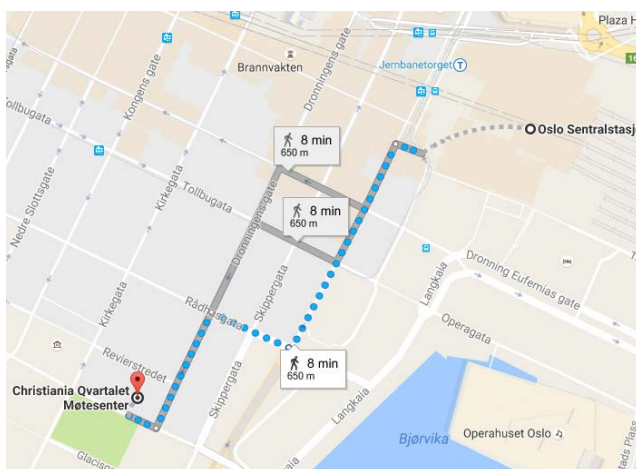

### Bil fra E18

Kjør i Festningstunnelen, ta av mot Sentrum S/DFDS/Havn/Stena. Sving venstre inn på Grev Wedels Plass. Ta første til høyre til Skippergata, så første til venstre ut på Rådhusgata. Ta tredje krysset til venstre og ut på Kongens gate. Sving venstre og inn på Myntgata, fortsett til Grev Wedels Plass 7. Inngangen er i krysset ved GWP 7 og Dronningens gate

### Bil fra E6

Følg Operatunnelen til festningstunnelen. Ta av mot Rådhusgata. Sving venstre og inn på Rådhusgata. Ta fjerde kryss til venstre inn i Kongensgate. Sving venstre, inn på Myntgata og fortsett til Grev Wedels Plass 7. Inngangen er i krysset ved GWP 7 og Dronningens gate

### T – bane/ Tog fra Oslo Sentralbanestasjon

Gå Strandgata, ta til høyre inn i Prinsens gate, så venstre til Dronningens gate. På hjørnet av Dronningens gate og GWP 7 er inngangen, se kart.

### Trikk/Buss

Hovedtrasé går i Prinsens gate og Tollbugata, følg Kirkegata til Grev Wedels plass. Inngangen er i krysset ved GWP 7 og Dronningens gate, se kart.

[Google veibeskrivelse](#) klikk her